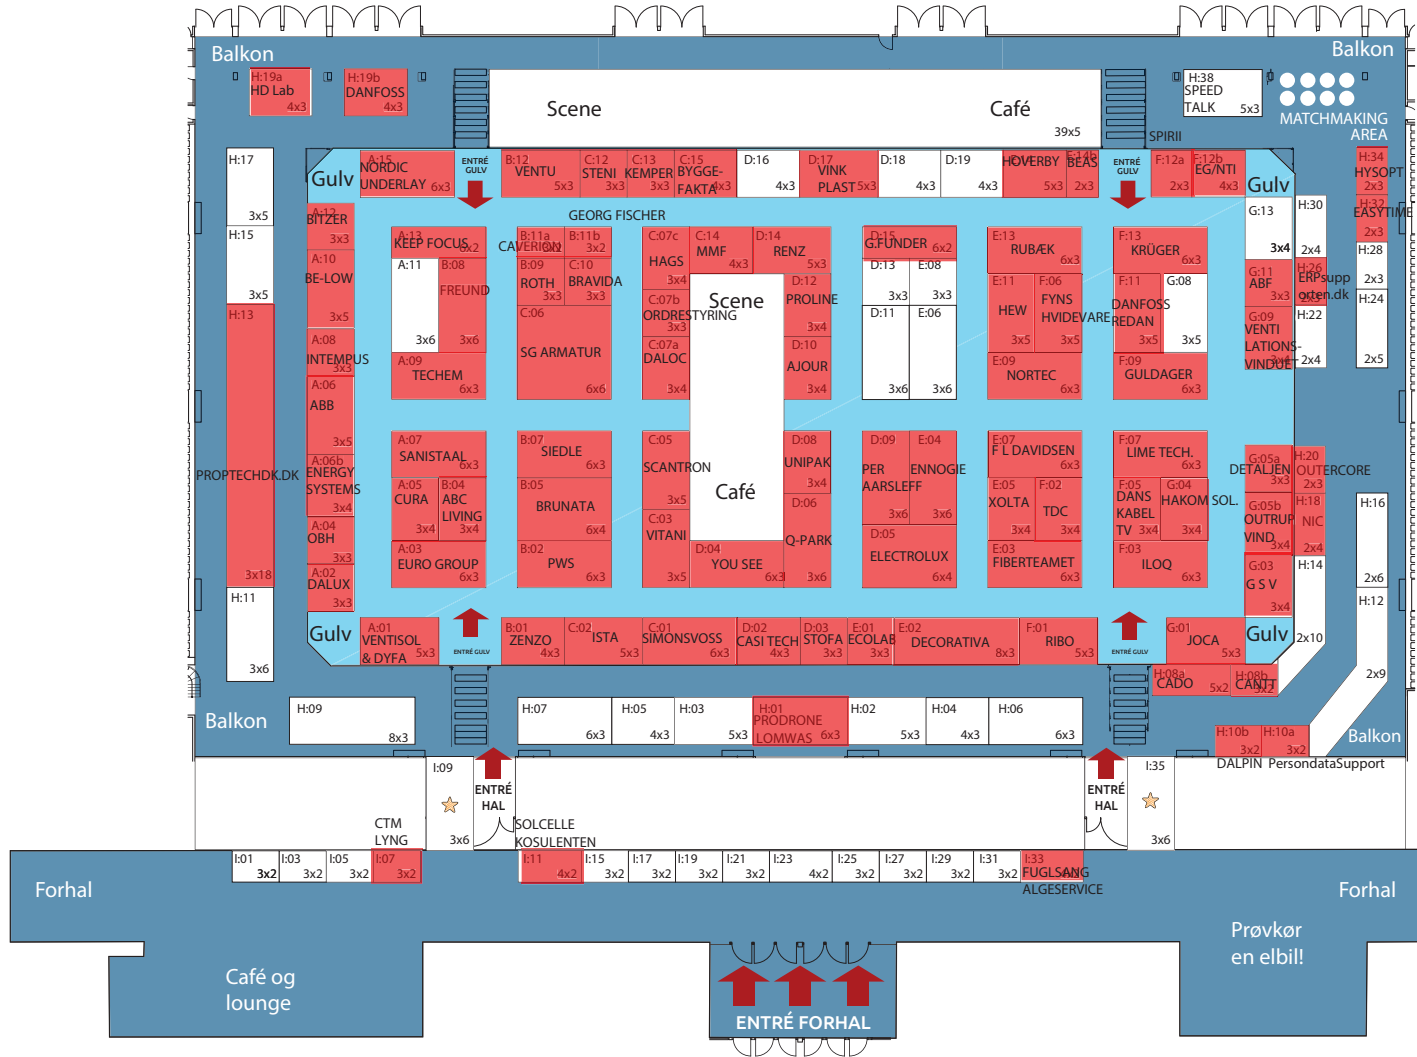

Pernille Scheftelowitz
 Sales Executive
 +45 3133 4555
 pernille.scheftelowitz@easyfairs.com

14A	14B	15A	15B
4x4	4x4	4x4	4x4
12A	12B	13A	13B
4x4	4x4	4x4	4x4
12C	12D	13C	13D
4x4	4x4	4x4	4x4
11A	11B	12A	12B
4x4	4x4	4x4	4x4
11C	11D	12C	12D
4x4	4x4	4x4	4x4
9A	9B	10A	10B
4x4	4x4	4x4	4x4
9C	9D	10C	10D
4x4	NOMACO 4x4	4x4	MODUL SYSTEM HH 4x4

Udendørsstande

2A	3A	3B	4A	4B	5A	5B	6A	6E	7A	7B	8A
WEXØE	STIHL	GARIA	LEKOLAR	CITY RENHOLD	HUSOVARNA	Haustrup Møbler	CADO	STIGA	HAGS	TEXAS	LEDON
12x4	4x8	4x4	4x8	4x4	4x4	4x4	8x8	4x4	8x8	4x8	8x8
	3D		4C		5C	5D		6F			
	EGHOLM		CARE CONSTRUCTION		BMI	TIMA		SAFEROAD CITYLIFE			
	4x4		4x4		4x4	4x4		4x4			