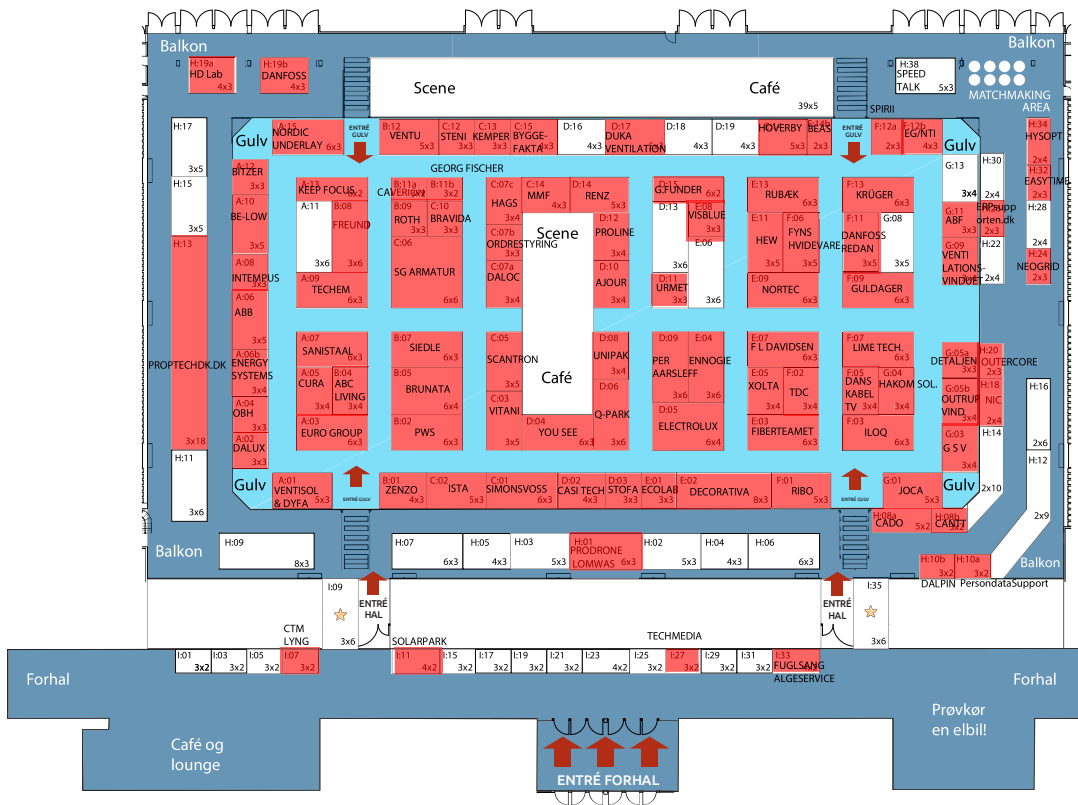

Pernille Scheftelowitz
Sales Executive
+45 3133 4555
pernille.scheftelowitz@easyfairs.com

14A	14B	15A	15B
4x4	4x4	4x4	4x4
12A	12B	13A	13B
4x4	4x4	4x4	4x4
12C	12D	13C	13D
4x4	4x4	4x4	4x4
11A	11B	12A	12B
4x4	4x4	4x4	4x4
11C	11D	12C	12D
4x4	4x4	4x4	4x4
9A	9B	10A	10B
4x4	4x4	4x4	4x4
9C	9D	10C	10D
4x4	4x4	4x4	MODUL SYSTEM HH 4x4

SØNDERUP MASKINHADEL

Udendørsstande

2A	3A	3B	4A	4B	5A	5B	6A	7A	7B	8A	
WEXØE	STIHL	GARIA	LEKOLAR	CITY RENHOLD	HUSQVARNA	Haustrup Møbler	CADO	STIGA	HAGS	TEXAS	LEDON
12x4	4x8	4x4	4x8	4x4	4x4	4x4	8x8	4x4	8x8	4x8	8x8
	3D		4C	4D	5C	5D		6B			
	EGHOLM		CARE CONSTRUCTION	CONSTRUCTION	BMI	TIMA		SAFEROAD CITYLIFE			
	4x8	4x4	4x8	4x4	4x4	4x4		4x4			